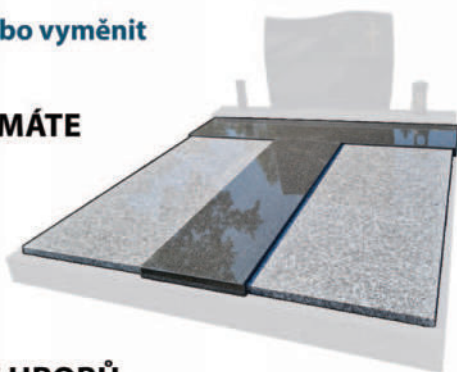

TIP

NESEDÍ VÁM TERMÍN, NEBO NA SEZNAMU CHYBÍ VÁŠ HŘBITOV?
ZAVOLEJTE NÁM - PŘIZPŮSOBÍME SE A PŘIJEDEME ZA VÁMI.

Uvažujete zakrýt hrob a nebo vyměnit staré desky za nové?

JEN TEĎ A JEN OD NÁS MÁTE
SLEVVU 20 %
NA ZÁKRYTÍ VAŠEHO
HROBU SVĚTLOU
LEŠTĚNOU ŽULOU!